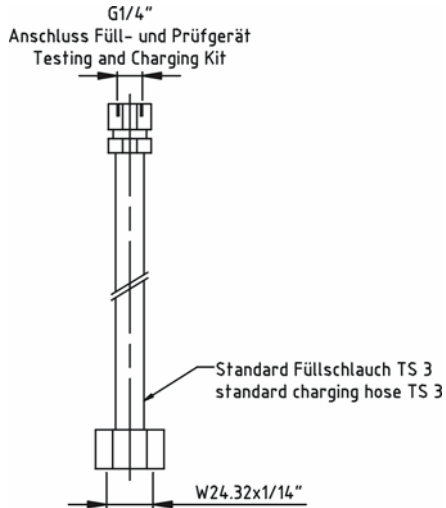

Speicher - Zubehör accessories

Übergangsstücke für Stickstoff-Flaschen anderer Länder Adaptors for nitrogen bottles of other countries

Übergangsstücke erlauben die Verwendung der Prüf- und Füllgeräte mit Standard Füllschlauch W24,32 x 1/14" in Verbindung mit Stickstoffflaschen anderer Länder.
Adaptors for use Testing and Charging Kit with foreign countries Nitrogen gas bottles.

*Füllschlauch TS 3 Bestandteil des Prüf- und Füllgerätes (Anschluss W24,32 x 1/14")
*Charging hose TS 3 is a component of Testing and Charging Kit.

Die Dokumentation doc.5-100, sowie die entsprechende Betriebsanleitung der Prüf- und Füllvorrichtung sind zu beachten!
Please not doc5-100, and the operating instructions of Testing and Charging Kit!