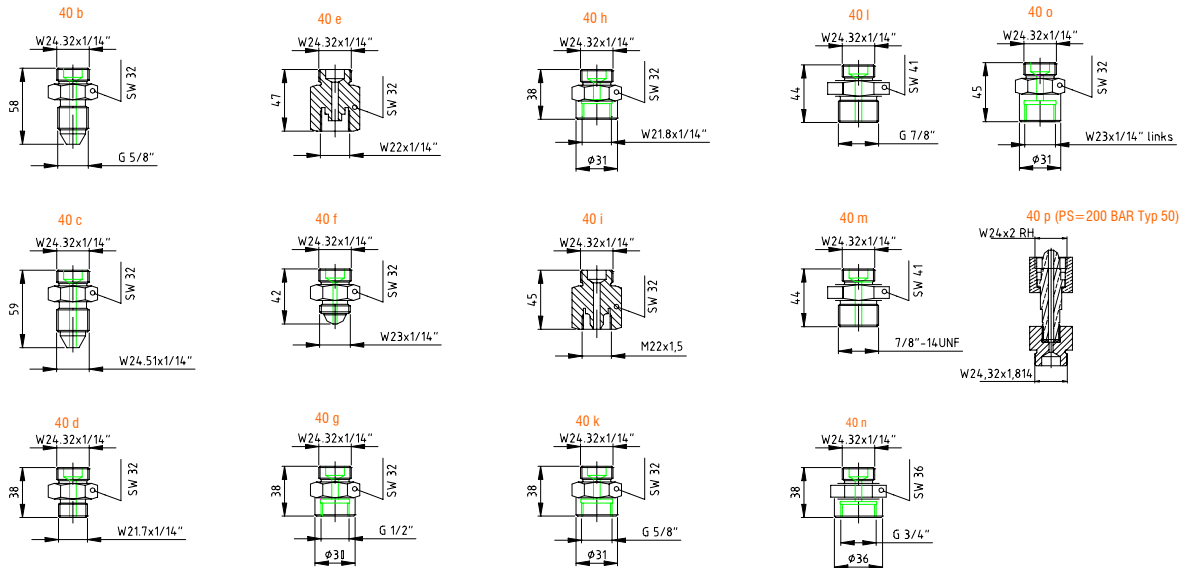

Speicher - Zubehör accessories

Übergangsstücke für Stickstoff-Flaschen anderer Länder Adaptors for nitrogen bottles of other countries

Übergangsstücke erlauben die Verwendung der Prüf- und Füllgeräte mit Standard Füllschlauch W24,32 x 1/14" in Verbindung mit Stickstoffflaschen anderer Länder.
Adaptors for use Testing and Charging Kit with foreign countries Nitrogen gas bottles.

*Füllschlauch TS 3 Bestandteil des Prüf- und Füllgerätes (Anschluss W24,32 x 1/14")
*Charging hose TS 3 is a component of Testing and Charging Kit.

Die Dokumentation doc.5-100, sowie die entsprechende Betriebsanleitung der Prüf- und Füllvorrichtung sind zu beachten!
Please not doc5-100, and the operating instructions of Testing and Charging Kit!